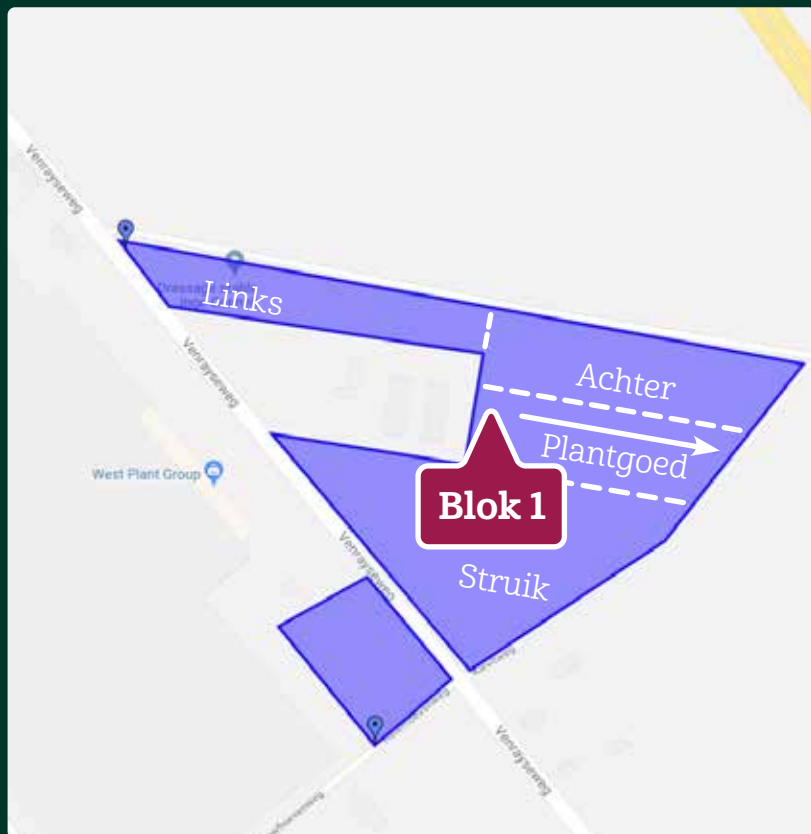

Jan Maes Plantgoed

Venrayseweg, Grubbenvorst

Overzicht percelen

Jan Maes Plantgoed - JAMP

1	1	1	<i>Prunus laurocerasus</i> 'Greentorch'
		2	<i>Prunus lustanica</i> 'Angustifolia'
		3	<i>Prunus laurocerasus</i> 'Mariblon' (GENOLIA)
		4	<i>Citrus trifoliata</i> 'Flying Dragon'
		5	<i>Magnolia</i> 'Susan'
		6	<i>Citrus trifoliata</i>
		7	<i>Magnolia loebneri</i> 'Merril'
		8	<i>Mahonia media</i> 'Charity'
		9	<i>Callicarpa bodinieri</i> 'Profusion'
		10	<i>Mahonia japonica</i>
		11	<i>Magnolia loebneri</i> 'Leonard Messel'
		12	<i>Taxus baccata</i> 'Fastigiata Robusta'
		13	<i>Acer griseum</i>
		14	<i>Decaisnea fargessi</i>
		15	<i>Cornus kousa chinensis</i>
2	2	1	<i>Taxus baccata</i> 'Fastigiata'
		2	<i>Prunus lustanica</i> 'Angustifolia'
		3	<i>Ilex aquifolium</i> 'Argentea Marginata'
		4	<i>Osmanthus burkwoodii</i>
		5	<i>Prunus laurocerasus</i> 'Greentorch'
		6	<i>Ilex aquifolium</i> 'Alaska'
		7	<i>Prunus laurocerasus</i> 'Mariblon' (GENOLIA)