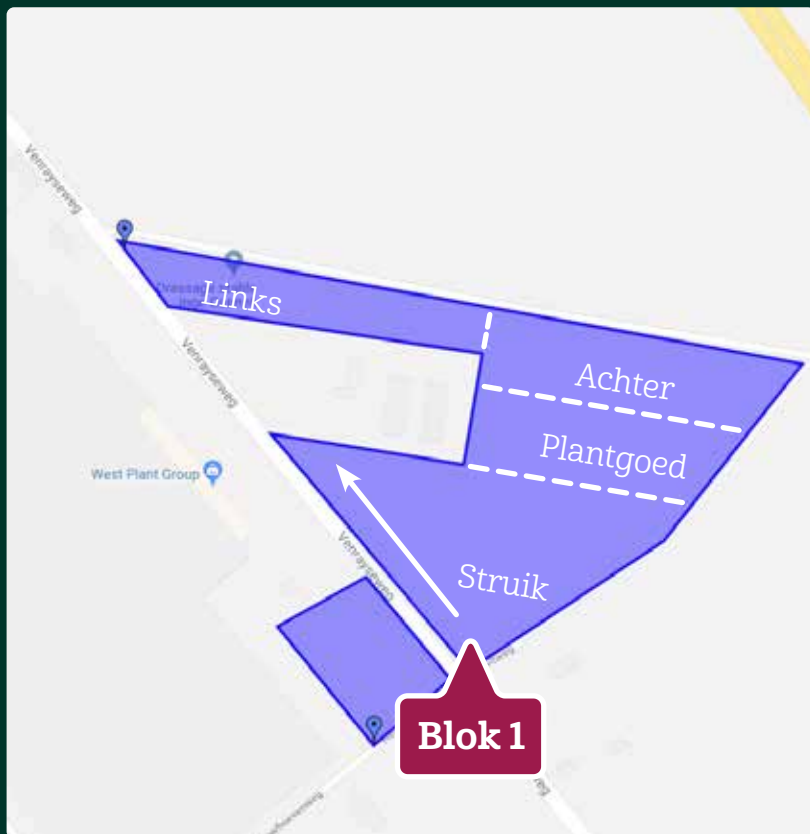

Jan Maes Struik

Venrayseweg, Grubbenvorst

Overzicht percelen